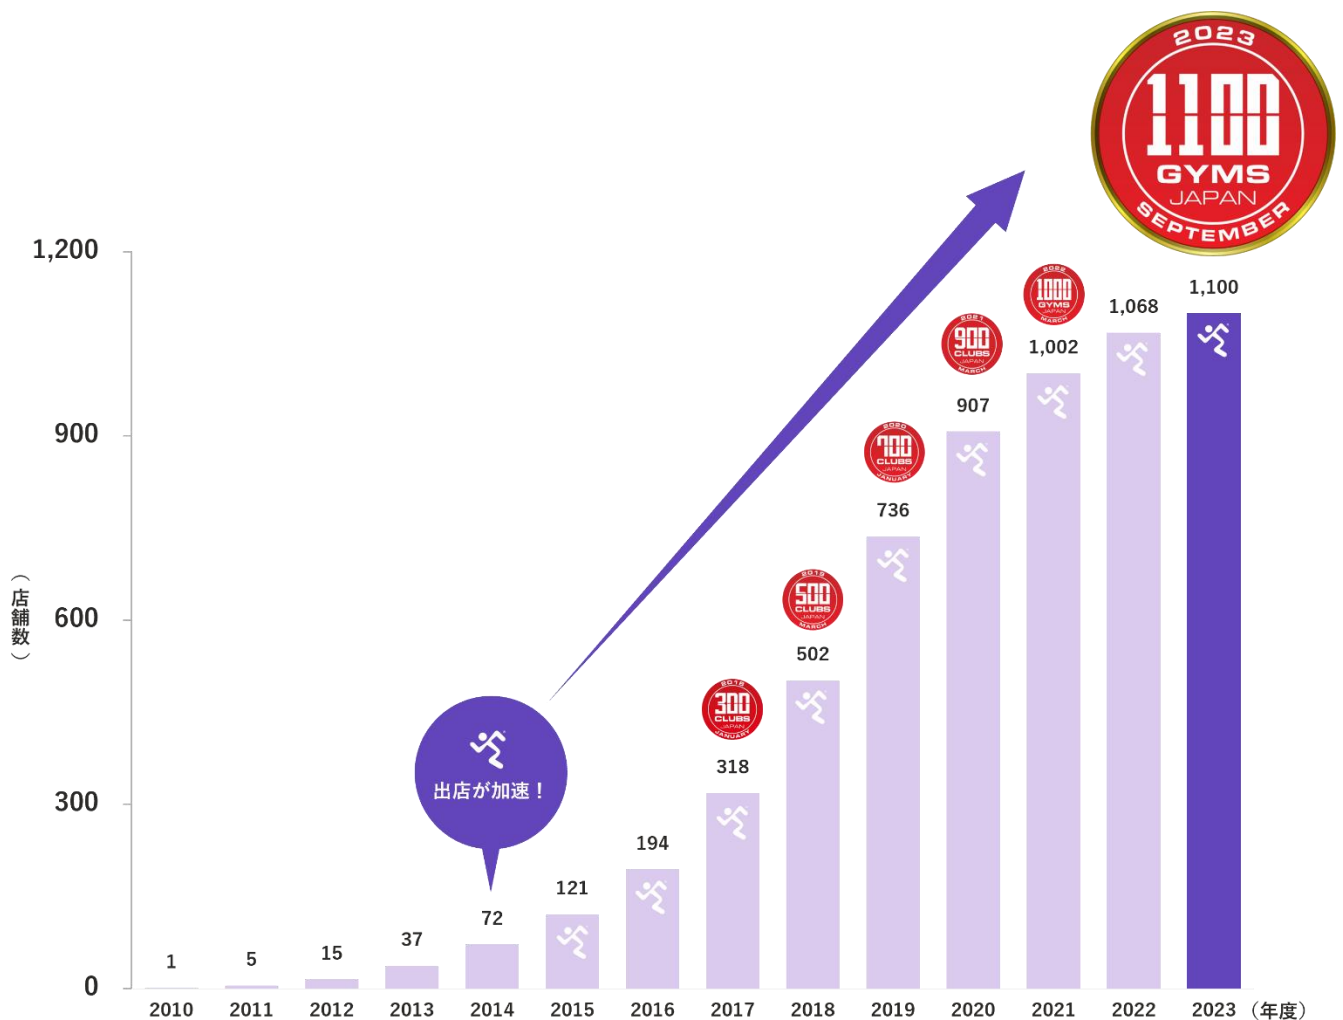

※2024年12月時点

※一部の国・地域の店舗数については、同一のマスター・フランチャイザーが運営する店舗数を合算して表示しています。

# エニタイムフィットネスの日本展開

日本では、2010年10月に東京都調布市に1号店をオープン。開業より1年で目標を大幅に上回る800名超の集客を実現しました。

エニタイムフィットネスのコンセプトは、それまでの日本の常識からは考えられないものばかりでした。しかし、それこそが今までのフィットネスクラブでは満足できなかった利用者のニーズを一手に引き付け、新たなスタンダードを根付かせました。

その後も順調に成長を続け、2024年12月には国内1,173店舗を達成しました。そして現在も尚、全国各地で積極的な出店を継続しています。

1号店 調布店

首都圏・関西圏を中心に开店してきたエニタイムフィットネスですが、2016年度からは地方都市への展開もスタートしました。その後順調に开店を進め、1号店オープンから約10年で全国47都道府県に展開しています。地方都市での开店においても都心エリアと変わらず好調な集客を実現しており、エニタイムフィットネスの潜在ニーズが日本全国に存在する手応えを感じています。

今後も全国各地へ开店していき、活気ある地方創生に貢献してまいります。