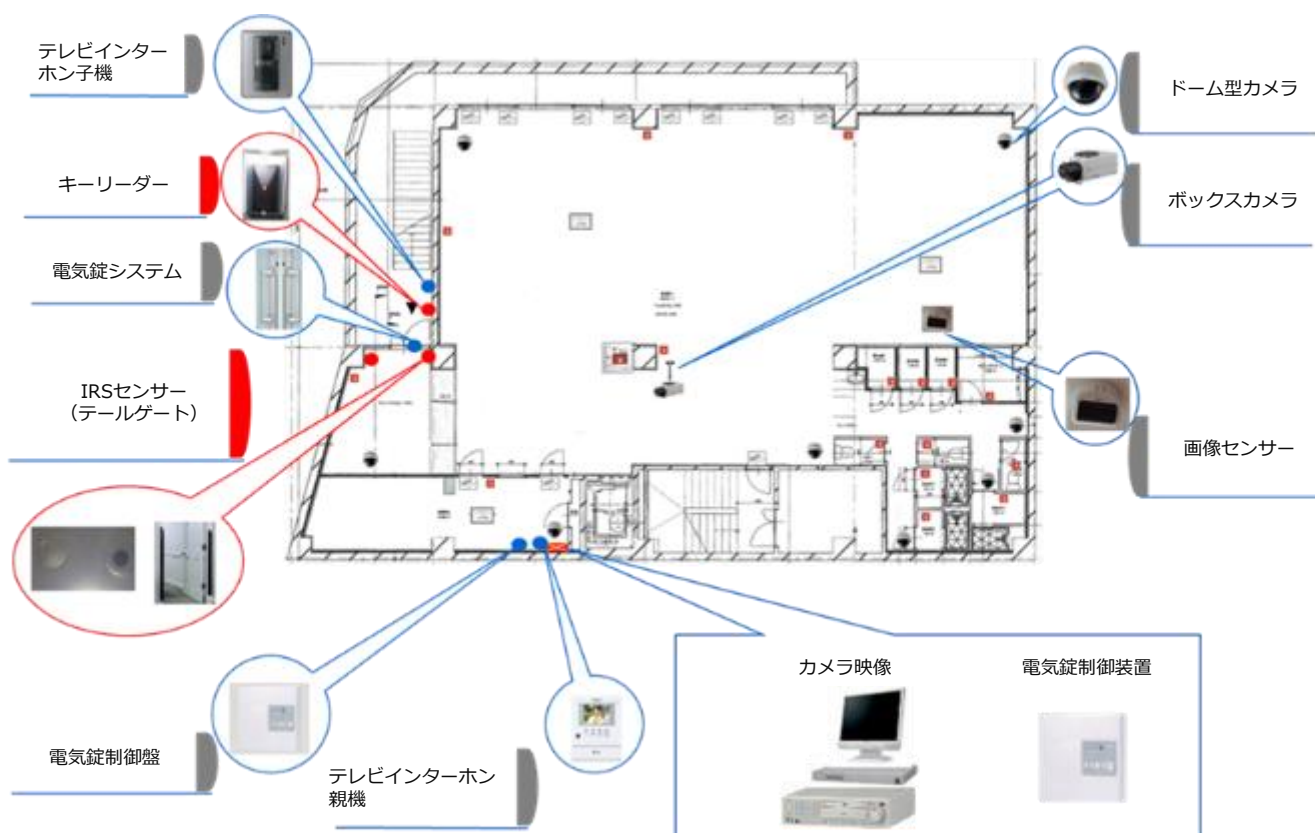

エニタイムフィットネスの最大の特徴といえるのが「24時間年中無休」でありながら「ナットクの月会費」を実現していることです。

これは入館管理システム・セキュリティシステムで夜間の無人化営業を行うことによって実現しています。無人化営業でのご心配には及びません。すべての入館情報がシステムによって管理され、常時館内録画されており、万が一のトラブル・事故等の際にはいつでも警備員が駆け付ける万全のセキュリティシステムを構築しています。

いつでも・どこでも・安全・安心にトレーニングを行える施設環境を提供しております。

総合警備保障株式会社（ALSOK）と包括契約を締結しています。