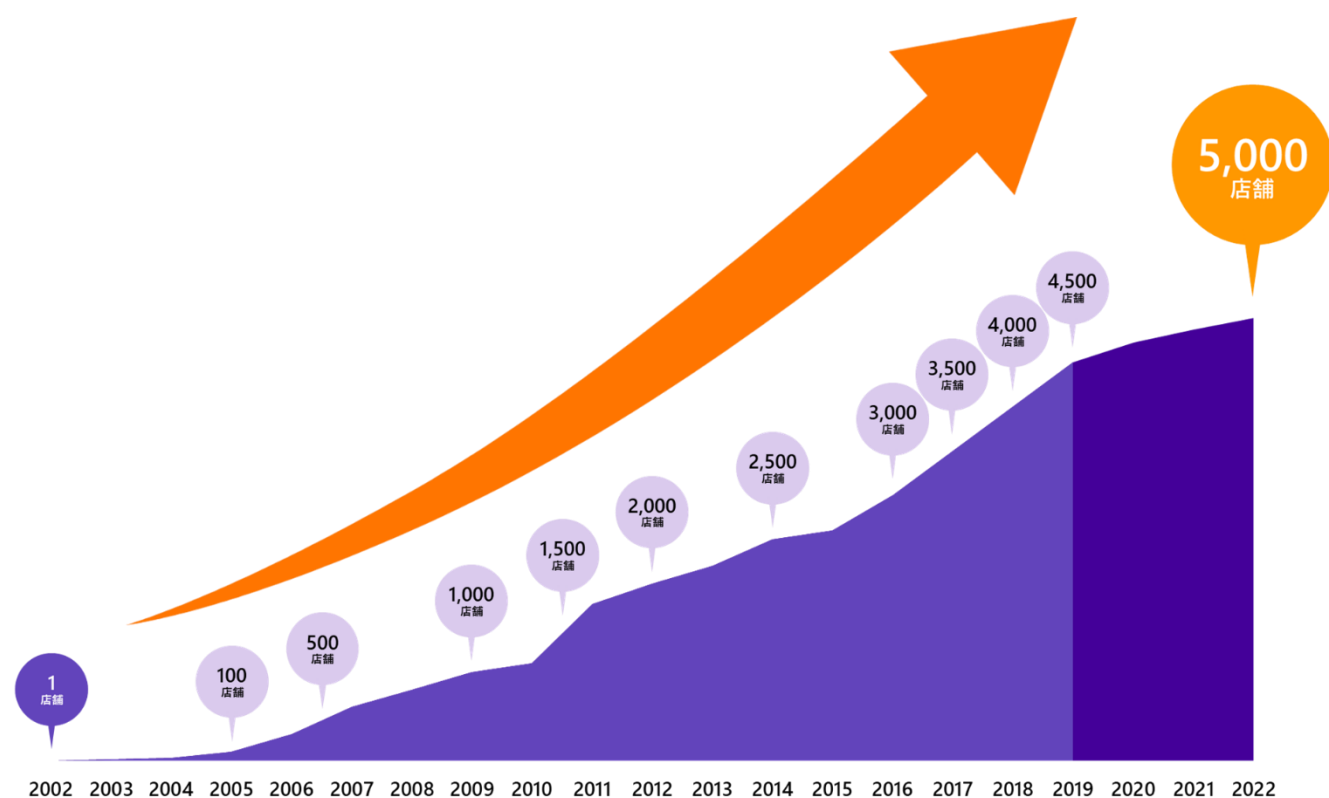

## 一般の生活者にとって

## “本当にいいフィットネスジム”とは何だろう？

エニタイムフィットネス共同創業者のChuckとDaveはそんな素朴な疑問からスタートし、2002年アメリカ・ミネアポリスに自分たちの理想とするジムを立ち上げました。

エニタイムフィットネスが提案する「新しいフィットネスジムのありべき形」は瞬く間にアメリカの一般生活者のニーズを捉えていきました。

Chuck Runyon

Dave Mortensen

ミネアポリスの1号店を皮切りに、2002年、ミネアポリスに1号店を出店すると、瞬間に全米に店舗を拡大。わずか10年で2,000店舗を達成。現在、世界中で店舗を展開し、フィットネスジムの店舗数、世界No.1\*となっています。\*世界の男女共用ジム（2022年 IHRSA調べ）

2005年	100 店舗達成！
2007年	500 店舗達成！
2008年	1,000 店舗達成！
2010年	1,500 店舗達成！
2012年	2,000 店舗達成！
2014年	2,500 店舗達成！
2015年	3,000 店舗達成！
2017年	3,500 店舗達成！
2018年	4,000 店舗達成！
2019年	4,500 店舗達成！
2022年	5,000 店舗達成！