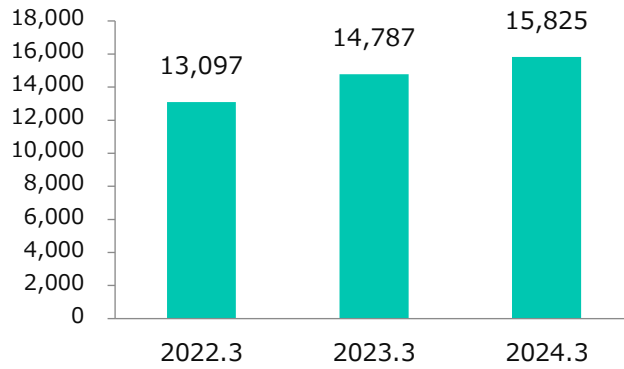

売上高

(百万円)

会員数

(千名単位)
※四捨五入

店舗数

(店)

組織図 (2024年10月)